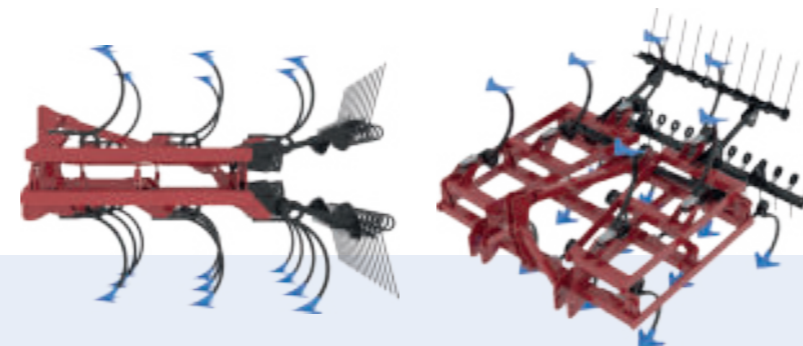

VOLGARINO
 MACCHINE AGRICOLE

Via Michele Di Pumpo
 71017 Torremaggiore FG
 info@volgarino.com
 (+39) 0882 38 21 41

DOTAZIONI DI SERIE
STANDARD EQUIPMENT

- A 3 file di lavoro**
Three rows
- B Telaio in acciaio ad alta resistenza**
Ultra high-strength steel structure
- C Attacco a 3 punti cat. 2/3**
Three-pointed hitch category 2/3
- D Chiusura idraulica**
Hydraulic locking

DETTAGLI
DETAILS

- E Molla a doppia spira 30x30**
Double coil springs 30x30
- F Vomere a lancia 260x6***
Ploughshare 260x6*
Vomere reversibile 65x8**
Reversible ploughshare 65x8**

*di serie / **alternativo
* standard / ** alternative

ACCESSORI PRINCIPALI
MAIN ACCESSORIES

ERPICE A MOLLE D14 MANUALE
MANUAL SPRING HARROW D14

RULLO A GABBIA MANUALE
MANUAL CAGE ROLLER

LAVORAZIONE E TRASPORTO
WORKING AND TRANSPORT

CARATTERISTICHE
FEATURES

CODICE CODE	MODELLO MODEL	POTENZA MIN-MAX POWER MIN-MAX (HP)	PESO WEIGHT (KG)	FILE ROWS
NIB132900	13/2900	80-100	600	3
NIB163500	16/3500	100-130	850	3
NIB194200	19/4200	130-150	950	3
NIB224900	22/4900	150-200	1.025	3
NIB255500	25/5500	180-280	1.175	3
NIB286200	28/6200	240-300	1.300	3

MOLLE SPRINGS	PROFONDITÀ LAVORO WORKING DEPTH (CM)	LARGHEZZA LAVORO WORKING WIDTH (MM)	INGOMBRO STRADALE ROAD SIZE (MM)
13	10-30	2.900	3.000
16	10-30	3.500	2.500
19	10-30	4.200	2.500
22	10-30	4.900	2.500
25	10-30	5.500	3.000
28	10-30	6.200	3.000