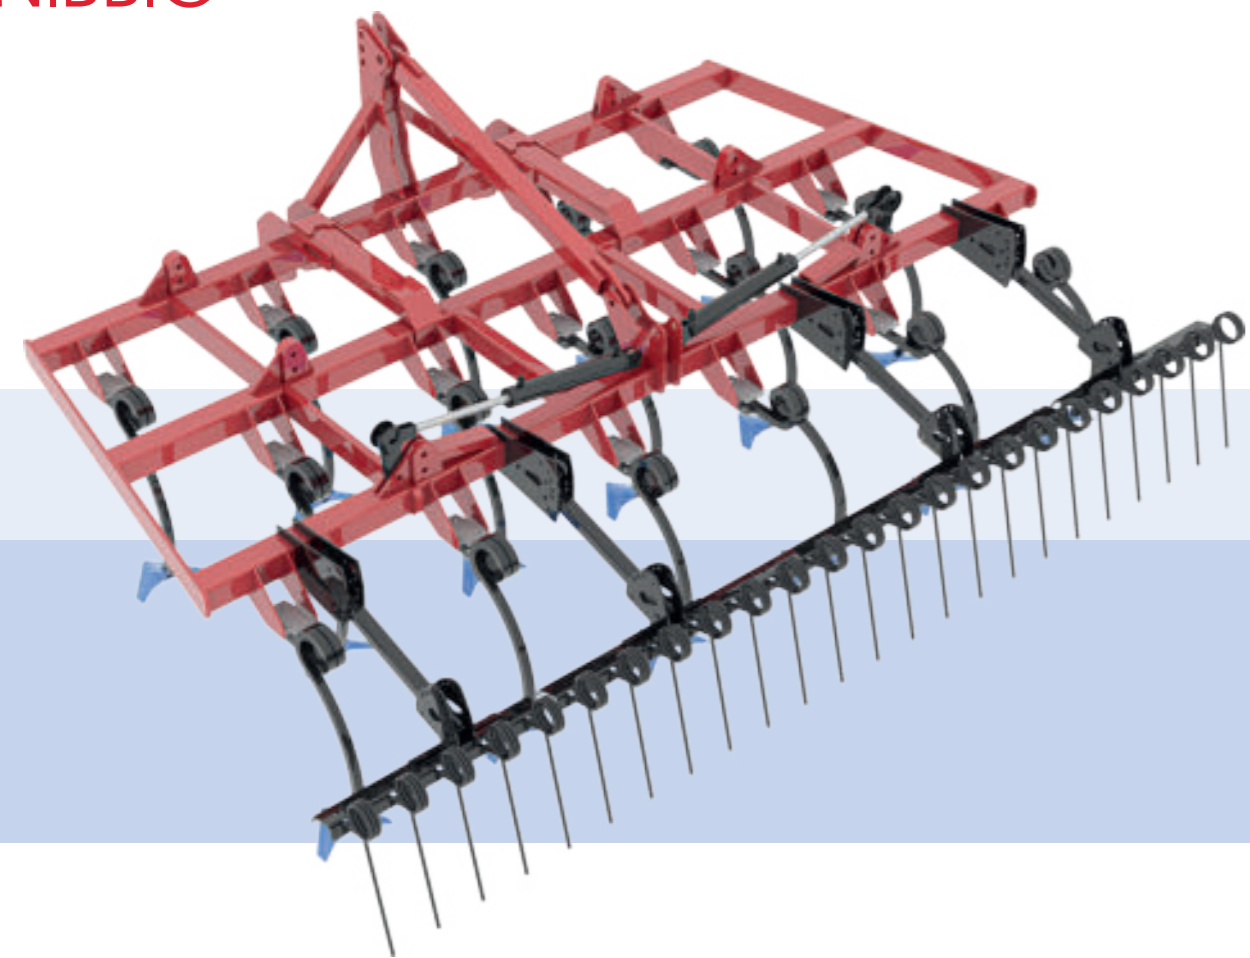

VIBROTILLER
NIBBIO
 VIBROTILLER
NIBBIO

VOLGARINO
 MACCHINE AGRICOLE

NIBBIO
 VIBROTILLER

NIBBIO
 VIBROTILLER

ERPICE A MOLLE D14 MANUALE
 MANUAL SPRING HARROW D14

CODICE CODE	MODELLO MODEL	PESO WEIGHT (KG)
AP015	13/2900	120
AP017	16/3500	170
AP019	19/4200	220
AP021	22/4900	235
AP023	25/5500	250
AP025	28/6200	265

RULLO A GABBIA MANUALE
 MANUAL CAGE ROLLER

CODICE CODE	MODELLO MODEL	PESO WEIGHT (KG)
AP016	13/2900	215
AP018	16/3500	385
AP020	19/4200	415
AP022	22/4900	445
AP024	25/5500	480
AP026	28/6200	510

WWW.
VOLGARINO.
 COM

VOLGARINO
 MACCHINE AGRICOLE

Via Michele Di Pumpo
 71017 Torremaggiore FG
 info@volgarino.com
 (+39) 0882 38 21 41

DOTAZIONI DI SERIE
STANDARD EQUIPMENT

- A 3 file di lavoro**
Three rows
- B Telaio in acciaio ad alta resistenza**
Ultra high-strength steel structure
- C Attacco a 3 punti cat. 2/3**
Three-pointed hitch category 2/3
- D Chiusura idraulica**
Hydraulic locking

DETTAGLI
DETAILS

- E Molla a doppia spira 30x30**
Double coil springs 30x30
- F Vomere a lancia 260x6***
Ploughshare 260x6*
Vomere reversibile 65x8**
Reversible ploughshare 65x8**

*di serie / **alternativo
* standard / ** alternative