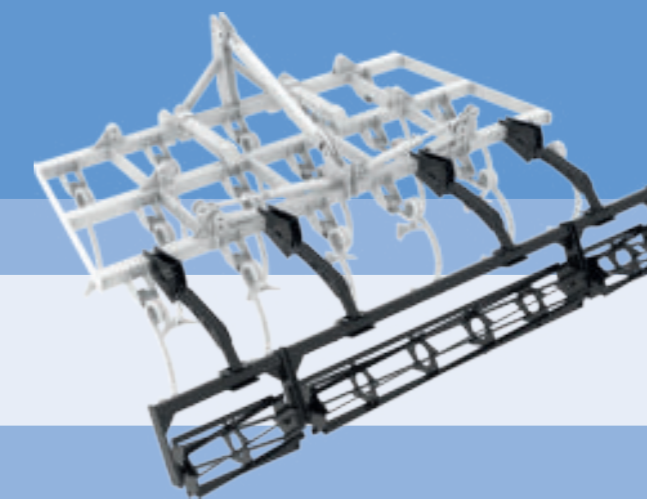

RULLO A GABBIA MANUALE
 MANUAL CAGE ROLLER

CODICE CODE	MODELLO MODEL	PESO WEIGHT (KG)
AP016	13/2900	215
AP018	16/3500	385
AP020	19/4200	415
AP022	22/4900	445
AP024	25/5500	480
AP026	28/6200	510

WWW.
VOLGARINO.
 COM

VOLGARINO
 MACCHINE AGRICOLE

Via Michele Di Pumpo
 71017 Torremaggiore FG
 info@volgarino.com
 (+39) 0882 38 21 41

DOTAZIONI DI SERIE
STANDARD EQUIPMENT

- A 3 file di lavoro**
Three rows
- B Telaio in acciaio ad alta resistenza**
Ultra high-strength steel structure
- C Attacco a 3 punti cat. 2/3**
Three-pointed hitch category 2/3
- D Chiusura idraulica**
Hydraulic locking

DETTAGLI
DETAILS

- E Molla a doppia spira 30x30**
Double coil springs 30x30
- F Vomere a lancia 260x6***
Ploughshare 260x6*
Vomere reversibile 65x8**
Reversible ploughshare 65x8**

*di serie / **alternativo
* standard / ** alternative

ACCESSORI PRINCIPALI
MAIN ACCESSORIES

ERPICE A MOLLE D14 MANUALE
MANUAL SPRING HARROW D14

RULLO A GABBIA MANUALE
MANUAL CAGE ROLLER

LAVORAZIONE E TRASPORTO
WORKING AND TRANSPORT

CARATTERISTICHE
FEATURES

CODICE CODE	MODELLO MODEL	POTENZA MIN-MAX POWER MIN-MAX (HP)	PESO WEIGHT (KG)	FILE ROWS
NIB132900	13/2900	80-100	600	3
NIB163500	16/3500	100-130	850	3
NIB194200	19/4200	130-150	950	3
NIB224900	22/4900	150-200	1.025	3
NIB255500	25/5500	180-280	1.175	3
NIB286200	28/6200	240-300	1.300	3