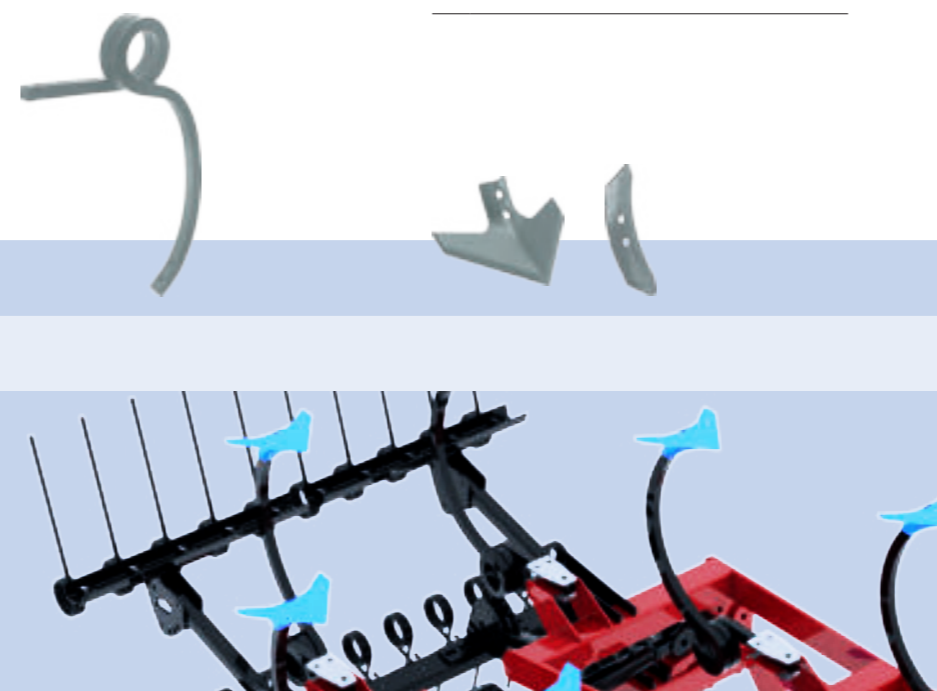

VOLGARINO
 MACCHINE AGRICOLE

Via Michele Di Pumpo
 71017 Torremaggiore FG
 info@volgarino.com
 (+39) 0882 38 21 41

DOTAZIONI DI SERIE
STANDARD EQUIPMENT

- A 3 file di lavoro**
Three rows
- B Telaio in acciaio ad alta resistenza**
Ultra high-strength steel structure
- C Attacco a 3 punti cat. 2/3**
Three-pointed hitch category 2/3
- D Chiusura idraulica**
Hydraulic locking

DETTAGLI
DETAILS

- E Molla a doppia spira 30x30**
Double coil springs 30x30
- F Vomere a lancia 260x6***
Ploughshare 260x6*
Vomere reversibile 65x8**
Reversible ploughshare 65x8**

*di serie / **alternativo
* standard / ** alternative