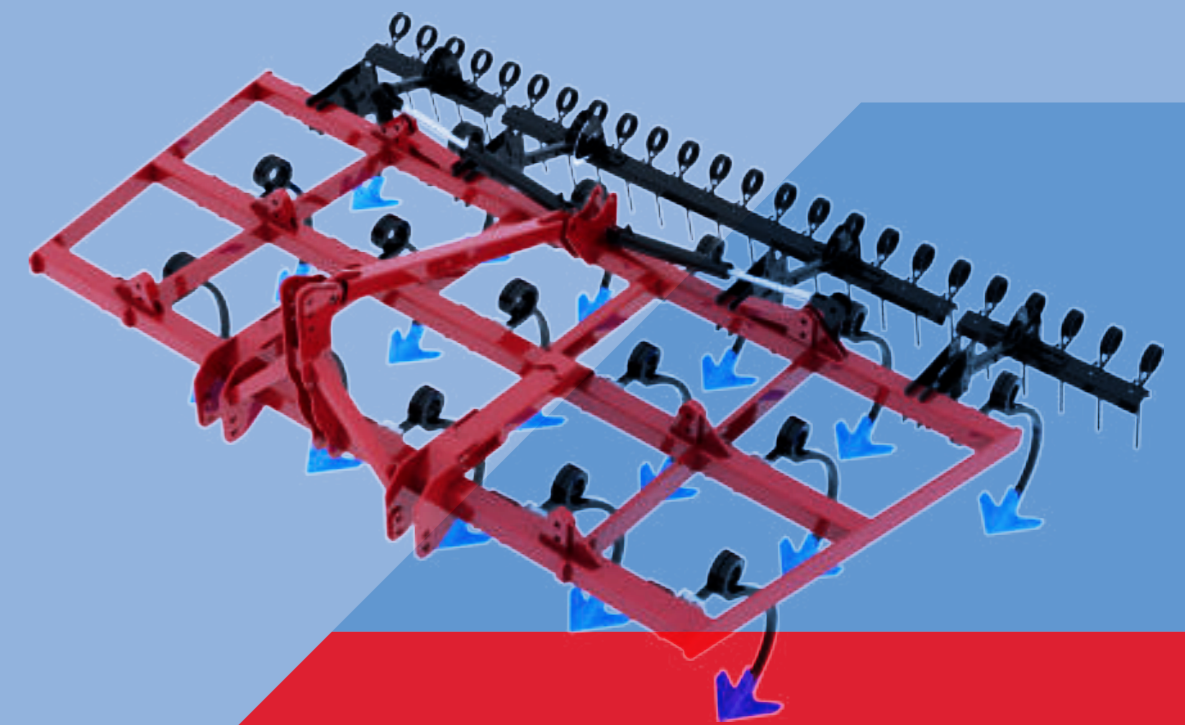

VIBROTILLER
NIBBIO
 VIBROTILLER
NIBBIO

VOLGARINO
 MACCHINE AGRICOLE

NIBBIO
 VIBROTILLER

NIBBIO
 VIBROTILLER

ERPICE A MOLLE D14 MANUALE
 MANUAL SPRING HARROW D14

CODICE CODE	MODELLO MODEL	PESO WEIGHT (KG)
AP015	13/2900	120
AP017	16/3500	170
AP019	19/4200	220
AP021	22/4900	235
AP023	25/5500	250
AP025	28/6200	265

RULLO A GABBIA MANUALE
 MANUAL CAGE ROLLER

CODICE CODE	MODELLO MODEL	PESO WEIGHT (KG)
AP016	13/2900	215
AP018	16/3500	385
AP020	19/4200	415
AP022	22/4900	445
AP024	25/5500	480
AP026	28/6200	510

WWW.
VOLGARINO.
 COM

VOLGARINO
 MACCHINE AGRICOLE

Via Michele Di Pumpo
 71017 Torremaggiore FG
 info@volgarino.com
 (+39) 0882 38 21 41

DOTAZIONI DI SERIE
STANDARD EQUIPMENT

- A 3 file di lavoro**
Three rows
- B Telaio in acciaio ad alta resistenza**
Ultra high-strength steel structure
- C Attacco a 3 punti cat. 2/3**
Three-pointed hitch category 2/3
- D Chiusura idraulica**
Hydraulic locking

DETTAGLI
DETAILS

- E Molla a doppia spira 30x30**
Double coil springs 30x30
- F Vomere a lancia 260x6***
Ploughshare 260x6*
Vomere reversibile 65x8**
Reversible ploughshare 65x8**

*di serie / **alternativo
* standard / ** alternative