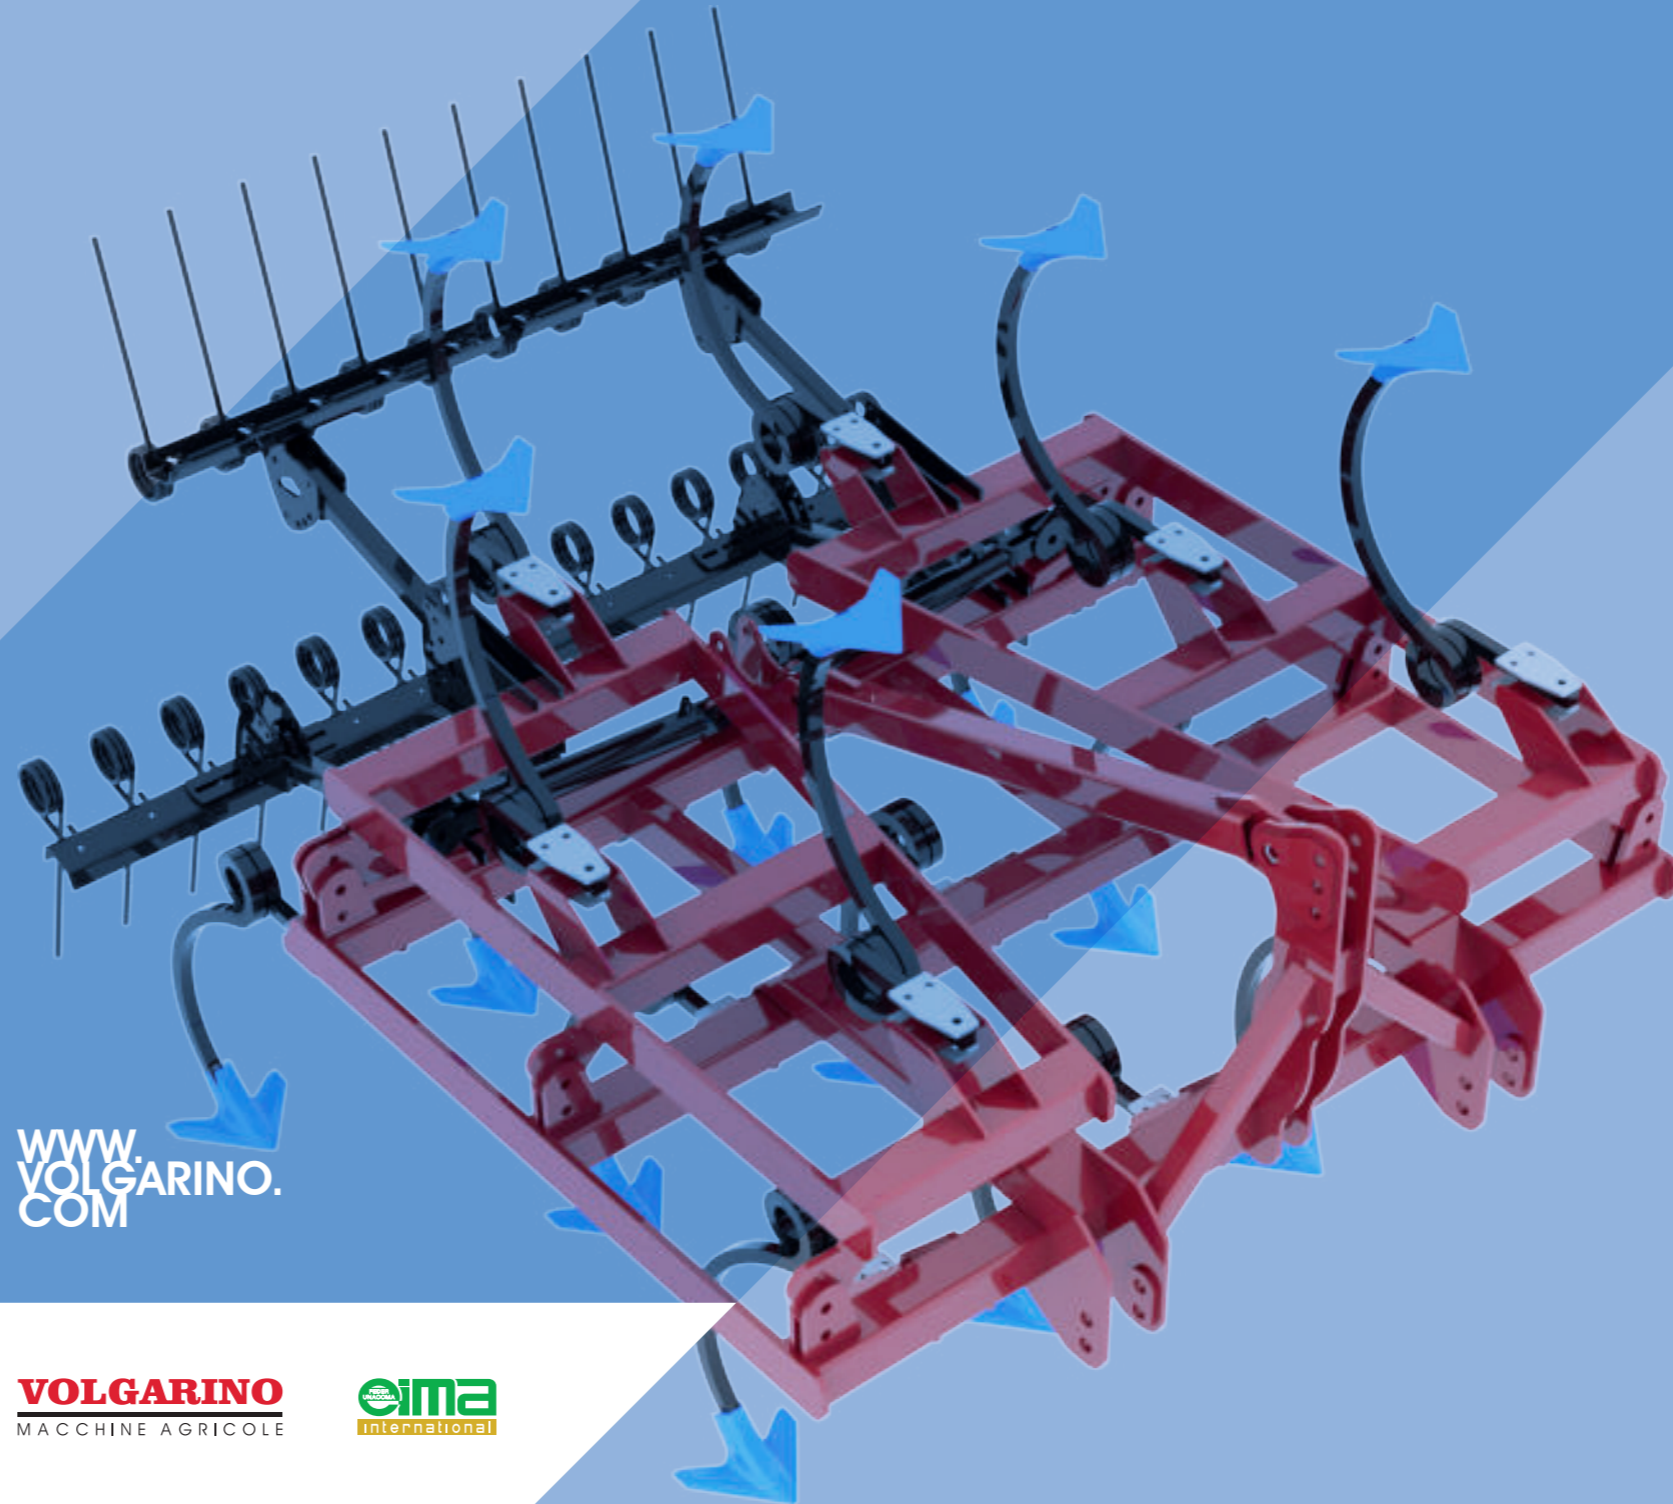

VIBROTILLER
NIBBIO
 VIBROTILLER
NIBBIO

VOLGARINO
 MACCHINE AGRICOLE

NIBBIO
 VIBROTILLER

NIBBIO
 VIBROTILLER

ERPICE A MOLLE D14 MANUALE
 MANUAL SPRING HARROW D14

CODICE CODE	MODELLO MODEL	PESO WEIGHT (KG)
AP015	13/2900	120
AP017	16/3500	170
AP019	19/4200	220
AP021	22/4900	235
AP023	25/5500	250
AP025	28/6200	265

RULLO A GABBIA MANUALE
 MANUAL CAGE ROLLER

CODICE CODE	MODELLO MODEL	PESO WEIGHT (KG)
AP016	13/2900	215
AP018	16/3500	385
AP020	19/4200	415
AP022	22/4900	445
AP024	25/5500	480
AP026	28/6200	510

WWW.
VOLGARINO.
 COM

VOLGARINO
 MACCHINE AGRICOLE

Via Michele Di Pumpo
 71017 Torremaggiore FG
 info@volgarino.com
 (+39) 0882 38 21 41

DOTAZIONI DI SERIE
STANDARD EQUIPMENT

- A 3 file di lavoro**
Three rows
- B Telaio in acciaio ad alta resistenza**
Ultra high-strength steel structure
- C Attacco a 3 punti cat. 2/3**
Three-pointed hitch category 2/3
- D Chiusura idraulica**
Hydraulic locking

DETTAGLI
DETAILS

- E Molla a doppia spira 30x30**
Double coil springs 30x30
- F Vomere a lancia 260x6***
Ploughshare 260x6*
Vomere reversibile 65x8**
Reversible ploughshare 65x8**

*di serie / **alternativo
* standard / ** alternative