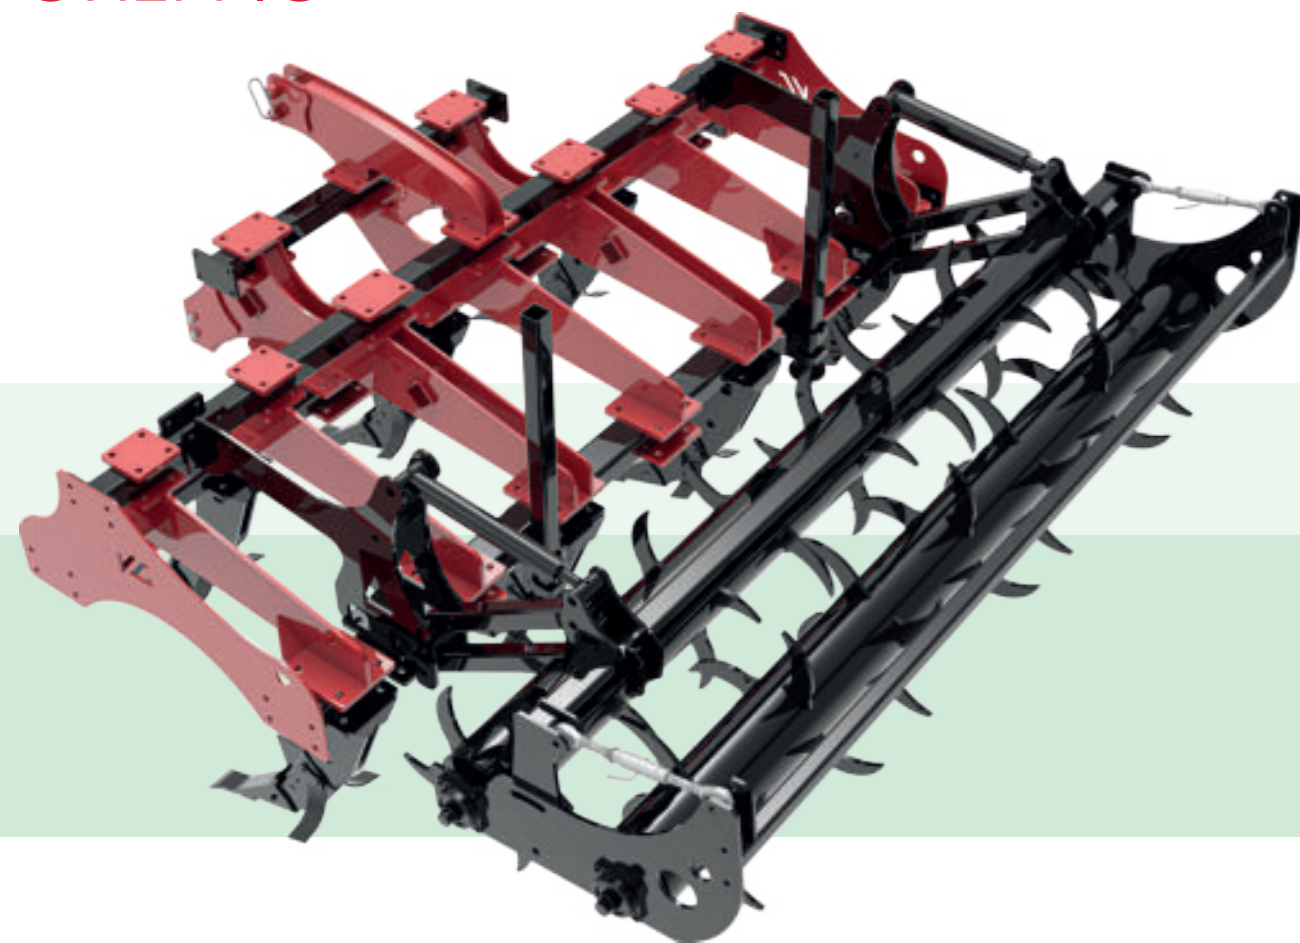

RIPUNTATORE MECC
GHEPPIO
MECH SUBSOILER
GHEPPIO

DOTAZIONI DI SERIE
STANDARD EQUIPMENT

A 2 file di lavoro Two rows	D Telaio in acciaio ad alta resistenza Ultra high strength steel structure
B Protezione ancora Anchor protective cover	E Attacco a 3 punti cat. 2/3 (cat. 3 USA su richiesta) Three-pointed hitch category 2/3 (cat. 3 US if needed)
C Puntale a sgancio rapido Quick release push rod	F Dispositivo di sicurezza a bullone Bolted safety device