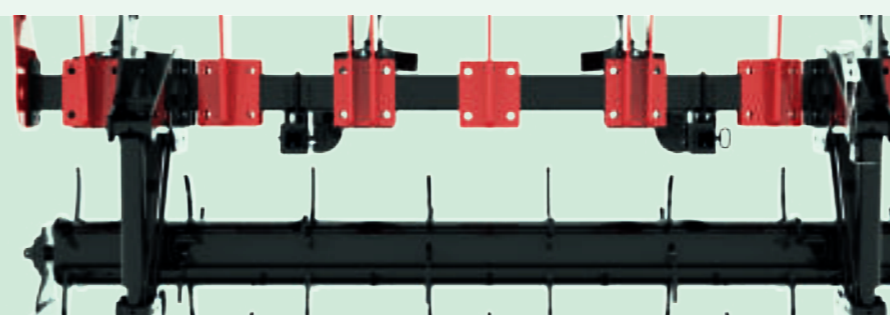

LAVORAZIONE E TRASPORTO
WORKING AND TRANSPORT