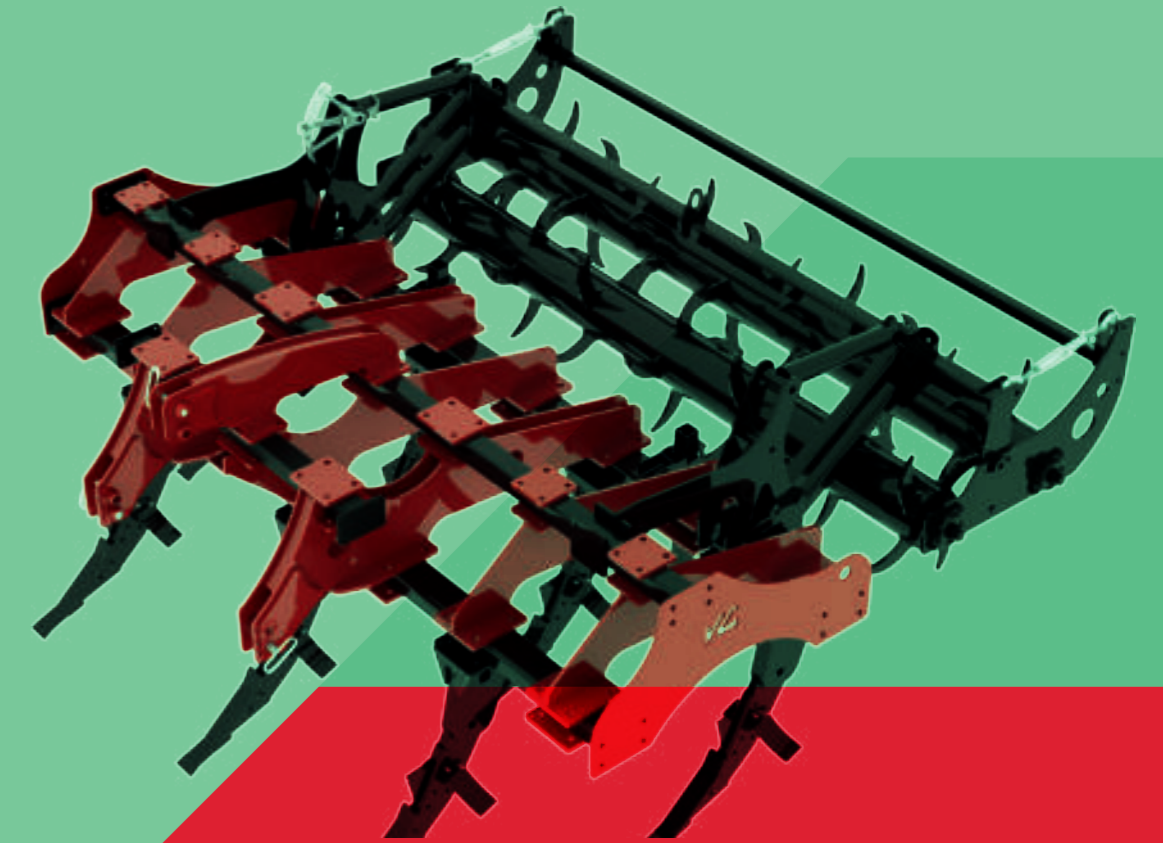

RIPUNTATORE MECC
GHEPPIO
 MECH SUBSOILER
GHEPPIO

VOLGARINO
 MACCHINE AGRICOLE

GHEPPIO
 RIPUNTATORI
 MECCANICI

GHEPPIO
 MECHANIC
 SUBSOILERS

**DOPPIO RULLO A SPUNTONI
 220 MANUALE**
 MANUAL DOUBLE SPIKED
 ROLLER 220

CODICE CODE	MODELLO MODEL	PESO WEIGHT (KG)
AP154	5/2500	520
AP154	7/2500	520
AP155	7/3000	575

**DOPPIO RULLO A SPUNTONI
 220 IDRAULICO**
 DOUBLE SPIKED HYDRAULIC
 ROLLER 220

CODICE CODE	MODELLO MODEL	PESO WEIGHT (KG)
AP155	5/2500	535
AP155	7/2500	535
AP156	7/3000	590