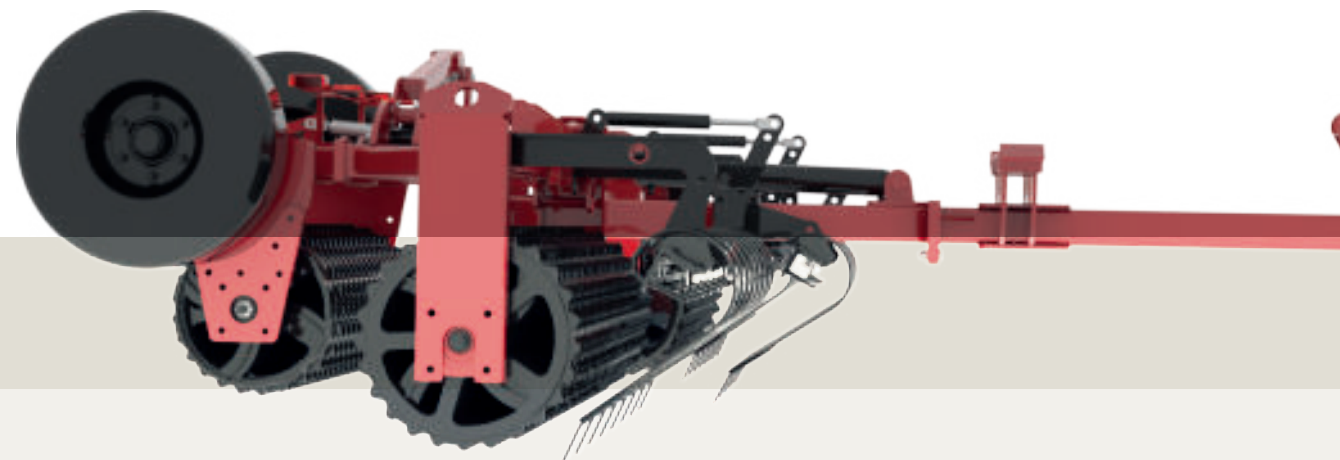

GUFO

ASSIOLO

CARATTERISTICHE FEATURES

NOME NAME	MODELLO MODEL	POTENZA MIN-MAX POWER MIN-MAX (HP)	PESO WEIGHT (KG)
GUFO	430, 530, 630, 730, 830	80-160	2.665-4.300
ASSIOLO	430, 530, 630, 730, 830	80-160	2.350-3.100

LARGHEZZA LAVORO WORKING WIDTH (MM)	INGOMBRO STRADALE ROAD SIZE (MM)
4.300-8.300	2.500
4.300-8.300	2.500