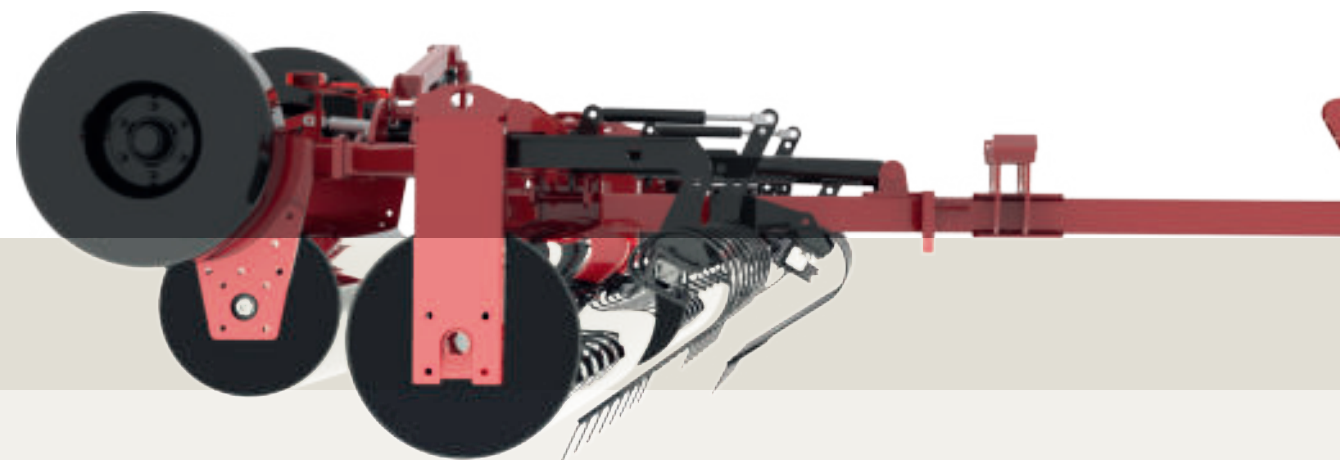

GUFO

ASSIOLO

CARATTERISTICHE FEATURES

NOME NAME	MODELLO MODEL	POTENZA MIN-MAX POWER MIN-MAX (HP)	PESO WEIGHT (KG)
GUFO	430, 530, 630, 730, 830	80-160	2.665-4.300
ASSIOLO	430, 530, 630, 730, 830	80-160	2.350-3.100

LARGHEZZA LAVORO WORKING WIDTH (MM)	INGOMBRO STRADALE ROAD SIZE (MM)
4.300-8.300	2.500
4.300-8.300	2.500