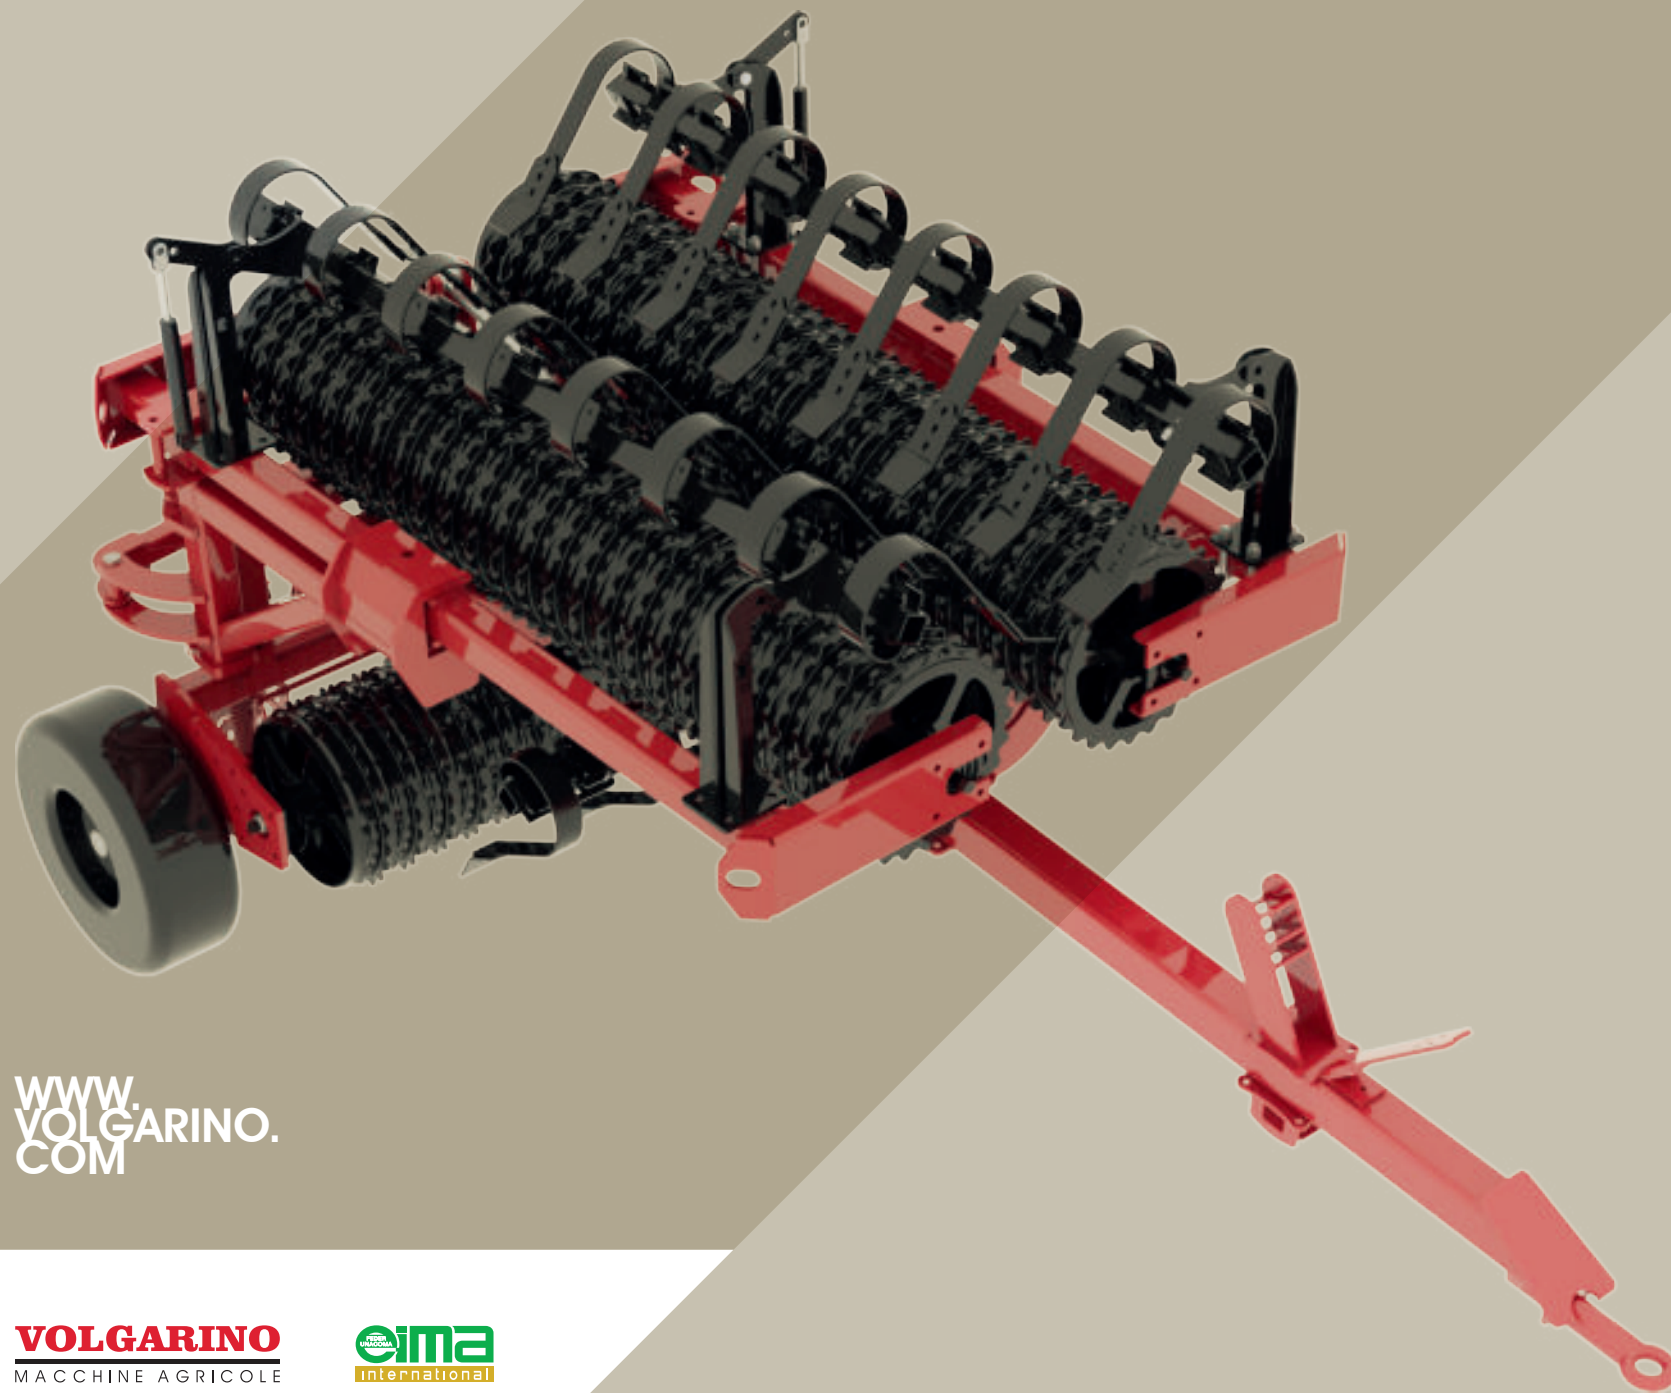

VOLGARINO
MACCHINE AGRICOLE

RULLI
GAMMA

ROLLERS
RANGE

WWW.
VOLGARINO.
COM

VOLGARINO
MACCHINE AGRICOLE

Via Michele Di Pumpo
71017 Torremaggiore FG
info@volgarino.com
(+39) 0882 38 21 41

GUFO | ASSIOLO

RULLI ROLLERS

GUFO

ASSIOLO

CARATTERISTICHE FEATURES

NOME NAME	MODELLO MODEL	POTENZA MIN-MAX POWER MIN-MAX (HP)	PESO WEIGHT (KG)
GUFO	430, 530, 630, 730, 830	80-160	2.665-4.300
ASSIOLO	430, 530, 630, 730, 830	80-160	2.350-3.100

LARGHEZZA LAVORO WORKING WIDTH (MM)	INGOMBRO STRADALE ROAD SIZE (MM)
4.300-8.300	2.500
4.300-8.300	2.500