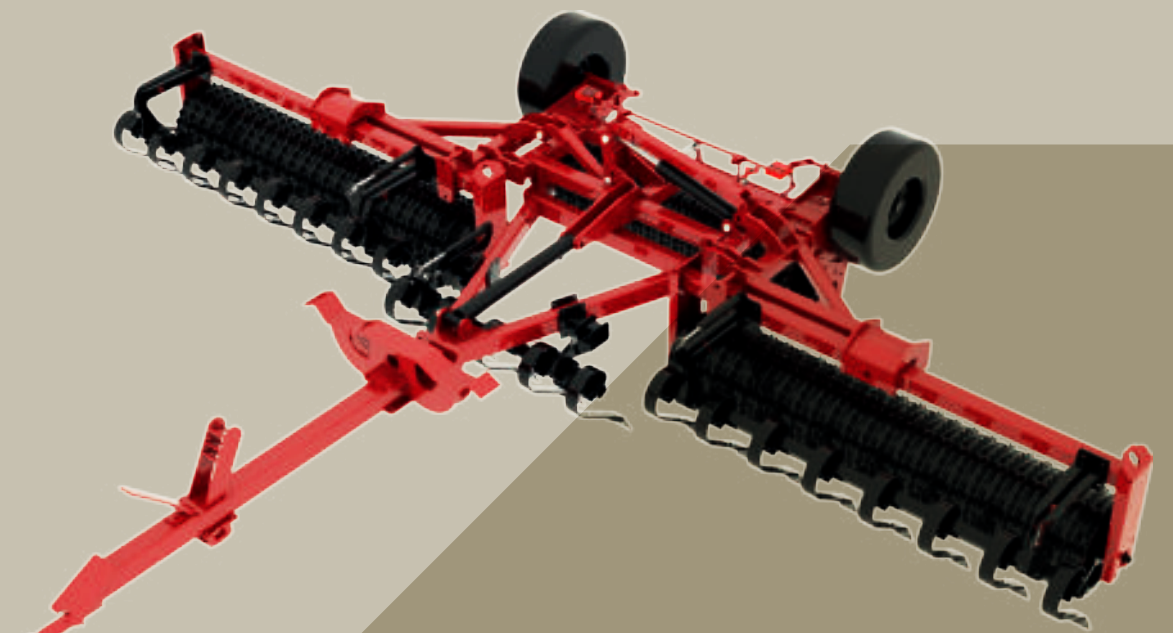

WWW.
VOLGARINO.
COM

VOLGARINO
MACCHINE AGRICOLE

Via Michele Di Pumpo
71017 Torremaggiore FG
info@volgarino.com
(+39) 0882 38 21 41

GUFO | ASSIOLO